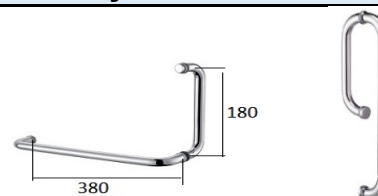

Ручки скобы "BS"

BS21-18/38: CP 350 p

BS21-18/38-22: CP 350 p